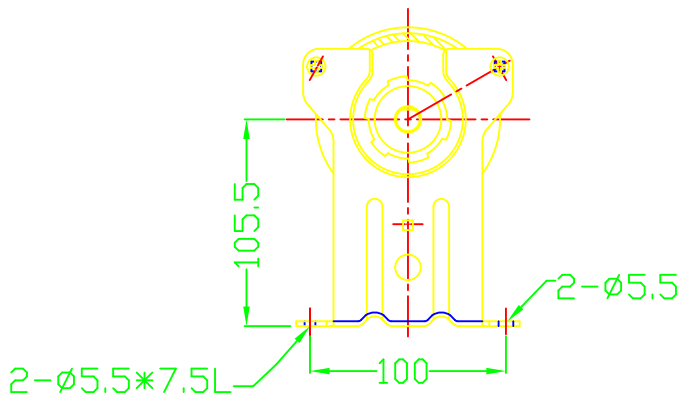

|         |       |    |  |
|---------|-------|----|--|
| 一般公差    |       | 訂正 |  |
| 6       | ±0.14 | 經過 |  |
| 6~30    | ±0.22 |    |  |
| 30~120  | ±0.35 |    |  |
| 120~300 | ±0.5  |    |  |

|     |       |      |    |    |                |
|-----|-------|------|----|----|----------------|
| 材質  |       | 加工   |    | 圖號 | FC-HD80WR01    |
| 比例  | 設計    | 製圖   | 檢圖 | 承認 | DC MOTOR ASS'Y |
| 1/1 | HUANG | YYZ~ |    |    | 機種             |
|     |       |      |    |    | FC-HD80WR01    |