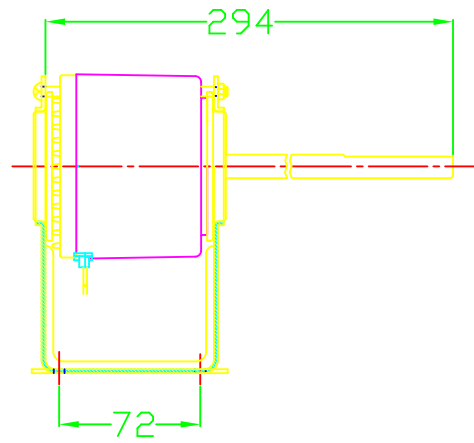

|         |       |    |  |
|---------|-------|----|--|
| 一般公差    |       | 訂正 |  |
| 6       | ±0.14 | 經過 |  |
| 6~30    | ±0.22 |    |  |
| 30~120  | ±0.35 |    |  |
| 120~300 | ±0.5  |    |  |

|     |       |      |    |    |                |
|-----|-------|------|----|----|----------------|
| 材質  |       | 加工   |    | 圖號 | FC-HD80WR01    |
| 比例  | 設計    | 製圖   | 檢圖 | 承認 | DC MOTOR ASS'Y |
| 1/1 | HUANG | YYZ~ |    |    | 機種             |
|     |       |      |    |    | FC-HD80WR01    |